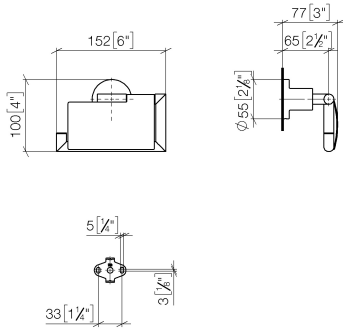

83 510 892

- width 152mm
- height 100 mm
- rosette Ø 55 mm
- 77mm projection

	Brushed Chrome	83 510 892-93
	Chrome	83 510 892-00
	Brushed Platinum	83 510 892-06
	Platinum	83 510 892-08
	Dark Chrome	83 510 892-19
	Brushed Durabronze (23kt Gold)	83 510 892-28
	Matte Black	83 510 892-33
	Brushed Champagne (22kt Gold)	83 510 892-46
	Champagne (22kt Gold)	83 510 892-47
	Brushed Dark Platinum	83 510 892-99

83 510 892

mm [inches]

83 510 892

Parts for other finishes can be found here: [Chrome](#)

Spare parts list

No.	Item Number	Name	Quantity used	Delivery time
1	05 17 20 739 00 90	fixing set	1	2
2	09 30 30 071 90	screw	1	2
3	09 30 11 046 90	disc	1	2
4	08 17 89 505-93	holder	1	20
5	04 31 11 113 00 90	pin	1	2
6	05 17 89 553 00-93	holder	1	20
7	90 31 11 038 00 90	pin	2	2
8	08 11 02 514-93	lid	1	20
9	90 28 22 641 00-93	holder	1	20