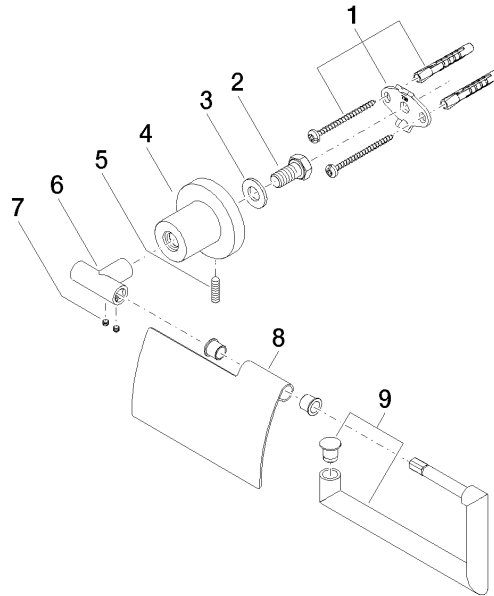

83 510 892

- width 152mm
- height 100 mm
- rosette Ø 55 mm
- 77mm projection

	Brushed Chrome	83 510 892-93
	Chrome	83 510 892-00
	Brushed Platinum	83 510 892-06
	Platinum	83 510 892-08
	Dark Chrome	83 510 892-19
	Brushed Durabronze (23kt Gold)	83 510 892-28
	Matte Black	83 510 892-33
	Brushed Champagne (22kt Gold)	83 510 892-46
	Champagne (22kt Gold)	83 510 892-47
	Brushed Dark Platinum	83 510 892-99

83 510 892

mm [inches]

83 510 892

Parts for other finishes can be found here: [Chrome](#)

Spare parts list

No.	Item Number	Name	Quantity used	Delivery time
1	05 17 20 739 00 90	fixing set	1	2
2	09 30 30 071 90	screw	1	2
3	09 30 11 046 90	disc	1	2
4	08 17 89 505-93	holder	1	20
5	04 31 11 113 00 90	pin	1	2
6	05 17 89 553 00-93	holder	1	20
7	90 31 11 038 00 90	pin	2	2
8	08 11 02 514-93	lid	1	20
9	90 28 22 641 00-93	holder	1	20